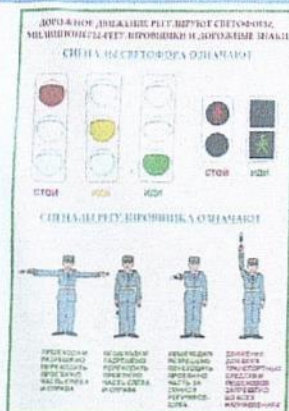

АЗБУКА ДОРОЖНОГО ДВИЖЕНИЯ

ПРАВИЛА ДОРОЖНОГО ДВИЖЕНИЯ

ПРОЕЗЖИ НА СТОП-ЛИНИЮ ДО ТОГО КАК ПРЕКРАТИТСЯ ЗВУК СИГНАЛА	СОБИРАЯ ПУТЕШЕСТВИЕ НА ДОРОЖИ ИЛИ СР ДО ИЛИ НАСТРОИТЬ ДОКАЖИТЕЛЯ ПРАВИЛЬНОСТИ	НЕ СТОИТЬ НА ПЛОЩАДКИ НА ПЛОЩАДКИ НА ПЛОЩАДКИ	ДЕТСКИМ ДОРОЖИ ПО ПЛОЩАДКИ ИЛИ НА ПЛОЩАДКИ ПЕРВОМУ	ВНЕ ДОРОЖИ ПО ПЛОЩАДКИ ИЛИ НА ПЛОЩАДКИ ПЕРВОМУ	НАЧИНАЯ ДВИЖЕНИЕ ПО ПЛОЩАДКИ ИЛИ НА ПЛОЩАДКИ ПЕРВОМУ	НЕ ПЕРЕКРАШАЙТЕ ДОРОЖИ ПЕРЕД ДОРОЖНИКАМИ	ДИ ВАС ДОРОЖИ ТОЛЬКО ДОРОЖНИКАМИ НА ПЛОЩАДКИ ИЛИ НА ПЛОЩАДКИ ПЕРВОМУ	ДОРОЖИ РАБОТАЮТ НА ПЛОЩАДКИ ИЛИ НА ПЛОЩАДКИ ПЕРВОМУ	ПЕРЕКРАШАЙТЕ ДОРОЖИ ТОЛЬКО ДОРОЖНИКАМИ НА ПЛОЩАДКИ ИЛИ НА ПЛОЩАДКИ ПЕРВОМУ
ПРАВИЛЬНО	ПРАВИЛЬНО	ПРАВИЛЬНО	ПРАВИЛЬНО	ПРАВИЛЬНО	ПРАВИЛЬНО	ПРАВИЛЬНО	ПРАВИЛЬНО	ПРАВИЛЬНО	ПРАВИЛЬНО
ПРАВИЛЬНО	НЕПРАВИЛЬНО	НЕПРАВИЛЬНО	НЕПРАВИЛЬНО	НЕПРАВИЛЬНО	НЕПРАВИЛЬНО	НЕПРАВИЛЬНО	НЕПРАВИЛЬНО	НЕПРАВИЛЬНО	НЕПРАВИЛЬНО

Время занятий в МБДОУ д/с о-в № 31:

1-ая смена: 9:00 – 10:35

2-ая смена: 15:50 – 16:30

Телефоны оперативных служб:

88619356101

88619356102

88619356103